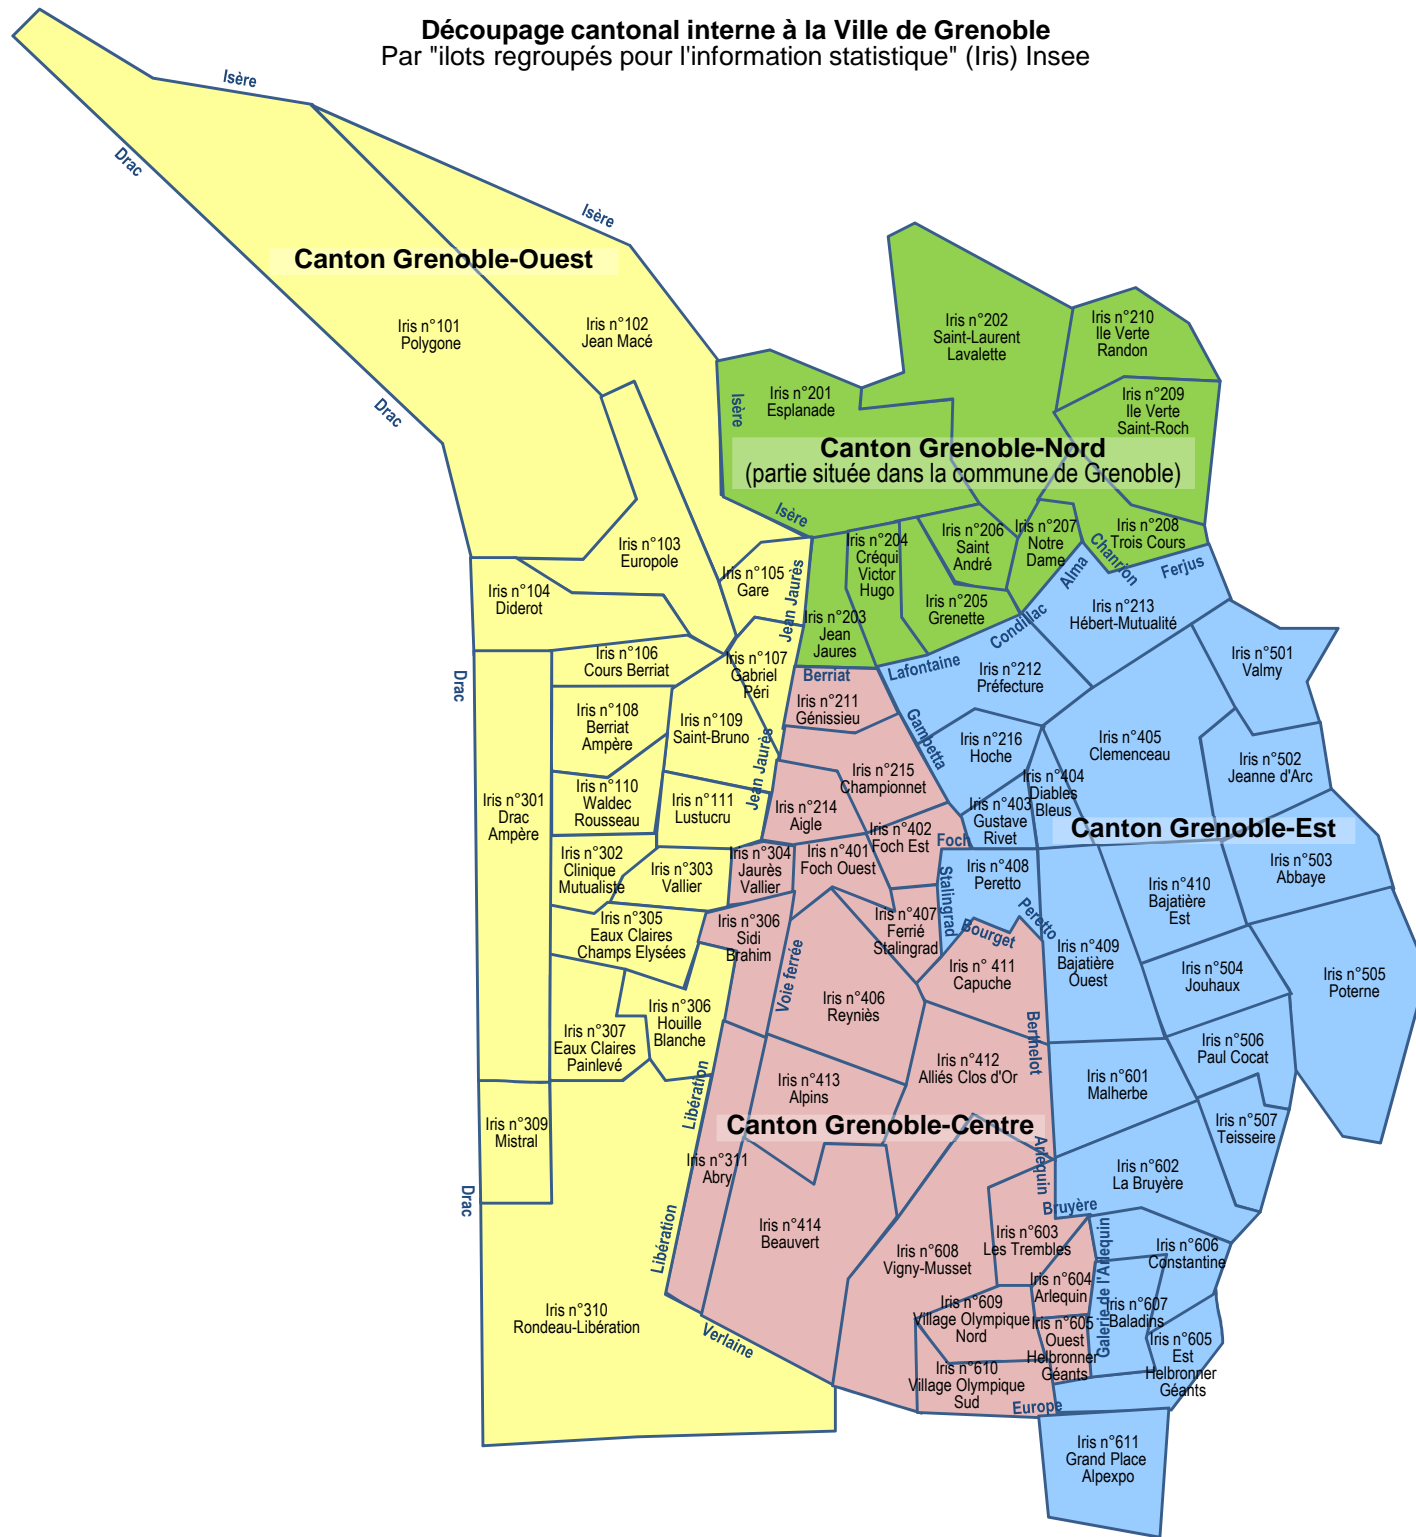

Découpage cantonal interne à la Ville de Grenoble

Par "îlots regroupés pour l'information statistique" (Iris) Insee

Découpage cantonal interne à la Ville de Fontaine

Par "îlots regroupés pour l'information statistique" (Iris) Insee

Découpage cantonal interne à la Ville de Vienne

Par "îlots regroupés pour l'information statistique" (Iris) Insee